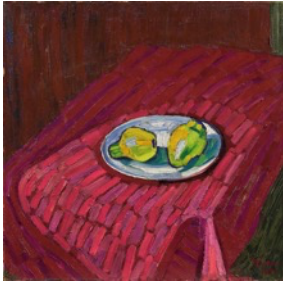

Alexej von Jawlensky 1864 – 1941

Variation: Winter II, 1916

Öl auf Malpapier auf Karton, 37,2 x 26,8 cm

Privatbesitz

6

Albert Pfister 1884 – 1978

Quitten auf rotem Tuch, 1906

Öl auf Leinwand, 65x65.5cm

Privatbesitz

© Yvonne Kunz, Erlenbach

7